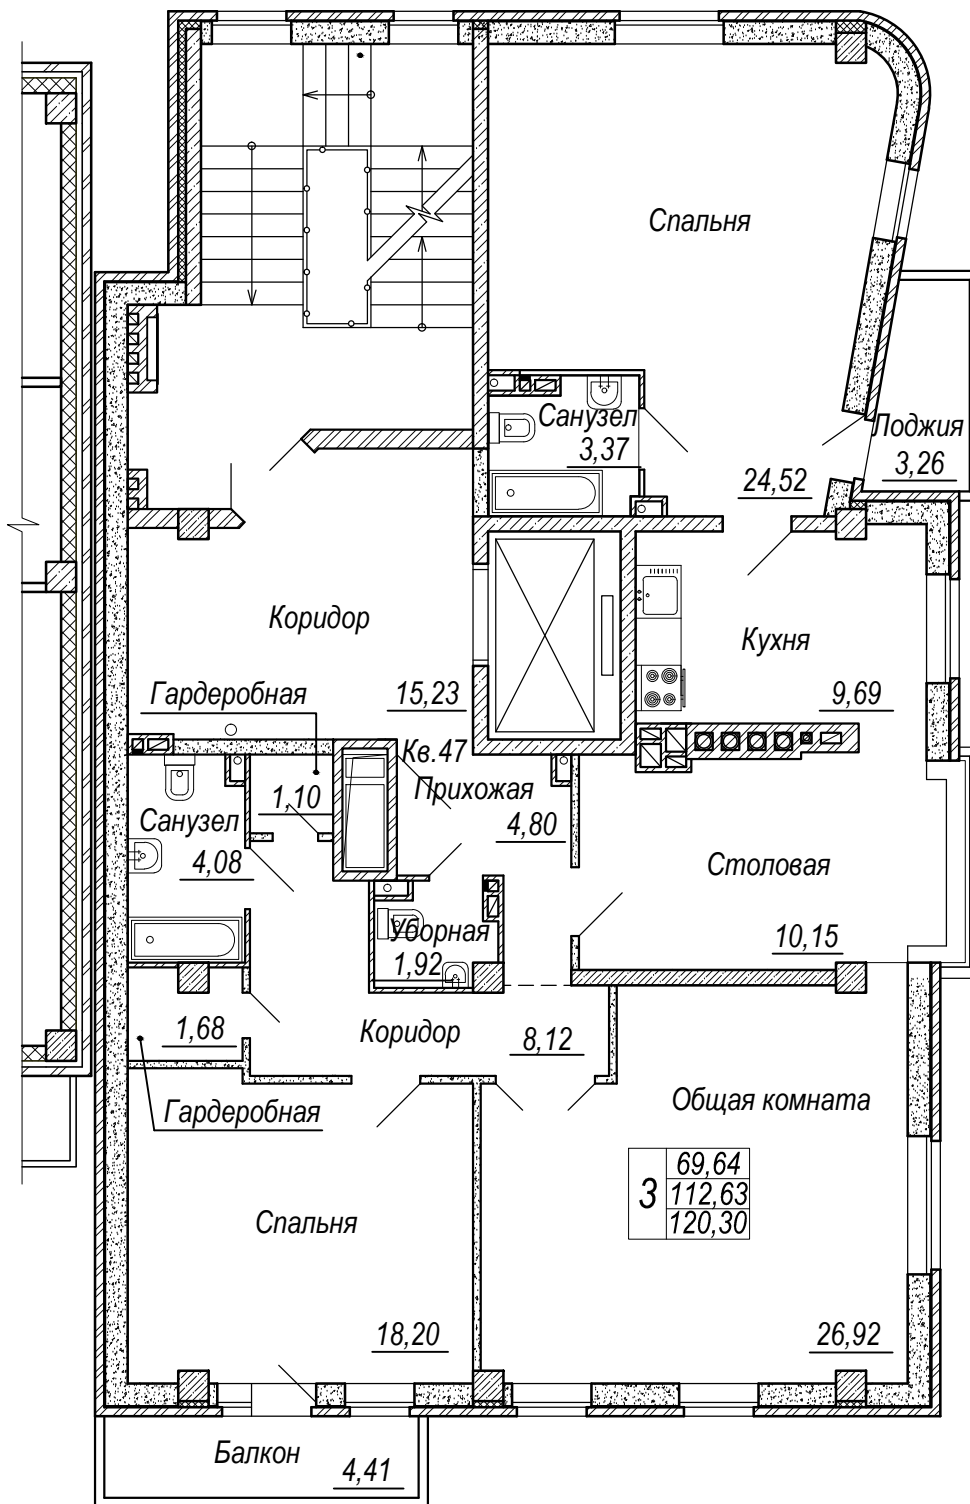

План 1-го этажа (секция С2)

Экспликация помещений 1 этажа секции С2

Номер помещения	Наименование	Площадь, м ²	Кат. помещения
Нежилое помещение №1		86,33	
1	Офисное помещение	49,98	
2	Гардеробная офиса	14,22	
3	Кладовая уборочного инвентаря	3,27	
4	Тамбур санузла	3,90	
5	Санузел	3,34	
6	Офисное помещение 3	5,30	
7	Теплогенераторная	6,32	

План 2-го этажа (секция С2)

План 3-го этажа (секция С2)

План 4-го этажа (секция С2)

План 5-го этажа (секция С2)

План 6-го этажа (секция С2)

План 7-го этажа (секция С2)

8 этаж