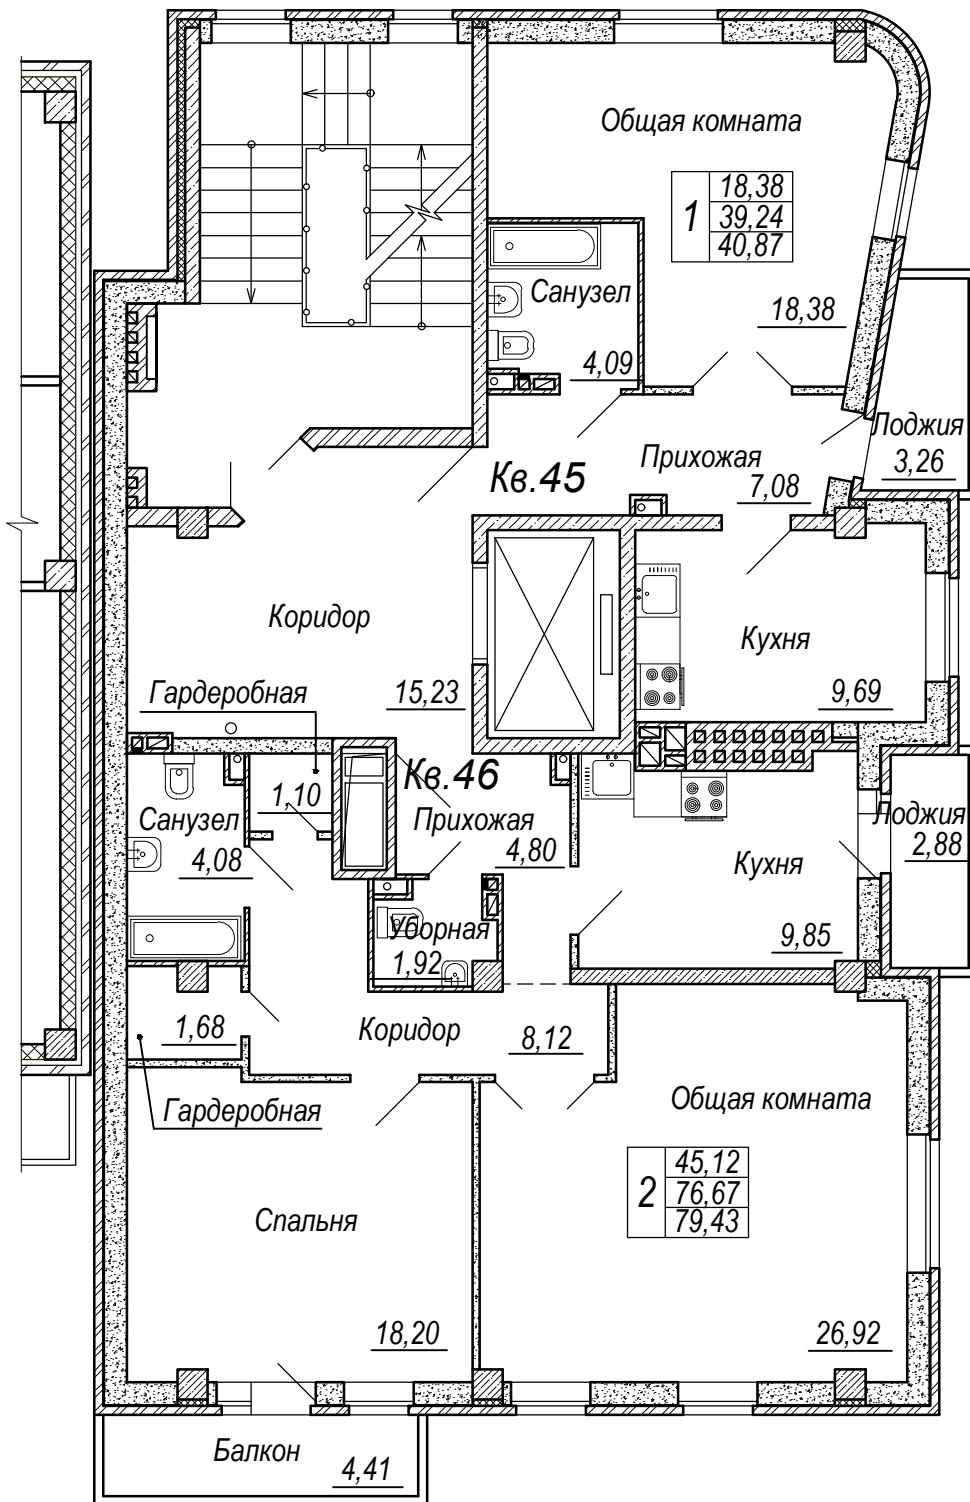

План 1-го этажа (секция С2)

Экспликация помещений 1 этажа секции С2

Номер помещения	Наименование	Площадь, м ²	Кат. помещения
Нежилое помещение №1		86,33	
1	Офисное помещение	49,98	
2	Гардеробная офиса	14,22	
3	Кладовая уборочного инвентаря	3,27	
4	Тамбур санузла	3,90	
5	Санузел	3,34	
6	Офисное помещение 3	5,30	
7	Теплогенераторная	6,32	

План 2-го этажа (секция С2)

План 3-го этажа (секция С2)

План 4-го этажа (секция С2)

План 5-го этажа (секция С2)

План 6-го этажа (секция С2)

План 7-го этажа (секция С2)

8 этаж