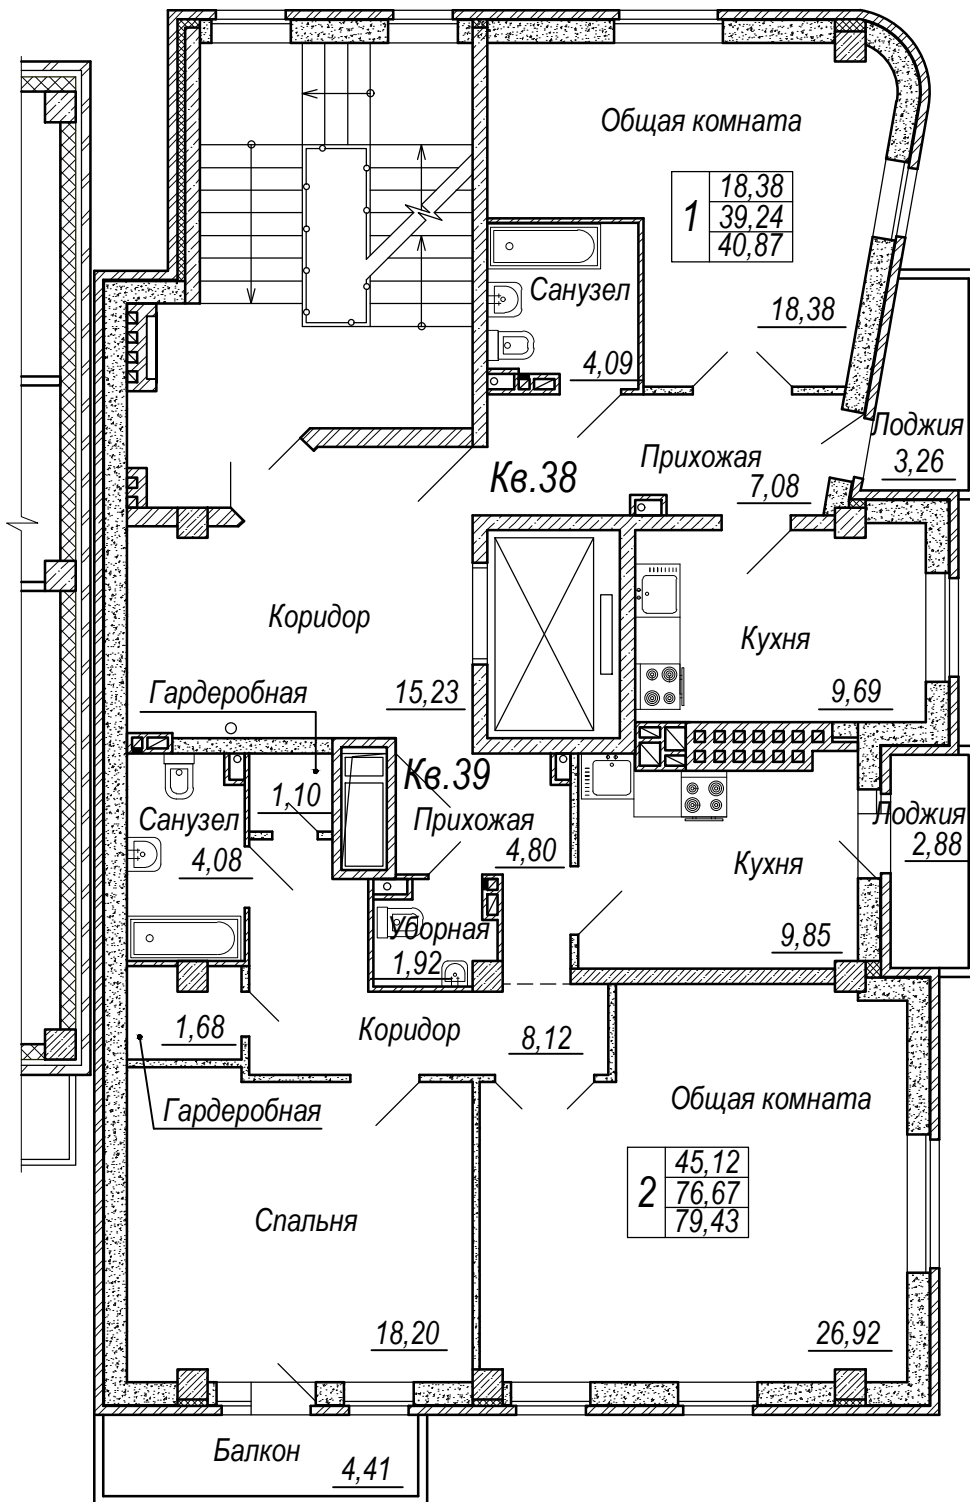

План 1-го этажа (секция С2)

Экспликация помещений 1 этажа секции С2

Номер помещения	Наименование	Площадь, м ²	Кат. помещения
Нежилое помещение №1		86,33	
1	Офисное помещение	49,98	
2	Гардеробная офиса	14,22	
3	Кладовая уборочного инвентаря	3,27	
4	Тамбур санузла	3,90	
5	Санузел	3,34	
6	Офисное помещение 3	5,30	
7	Теплогенераторная	6,32	

План 2-го этажа (секция С2)

План 3-го этажа (секция С2)

План 4-го этажа (секция С2)

План 5-го этажа (секция С2)

План 6-го этажа (секция С2)

План 7-го этажа (секция С2)

8 этаж