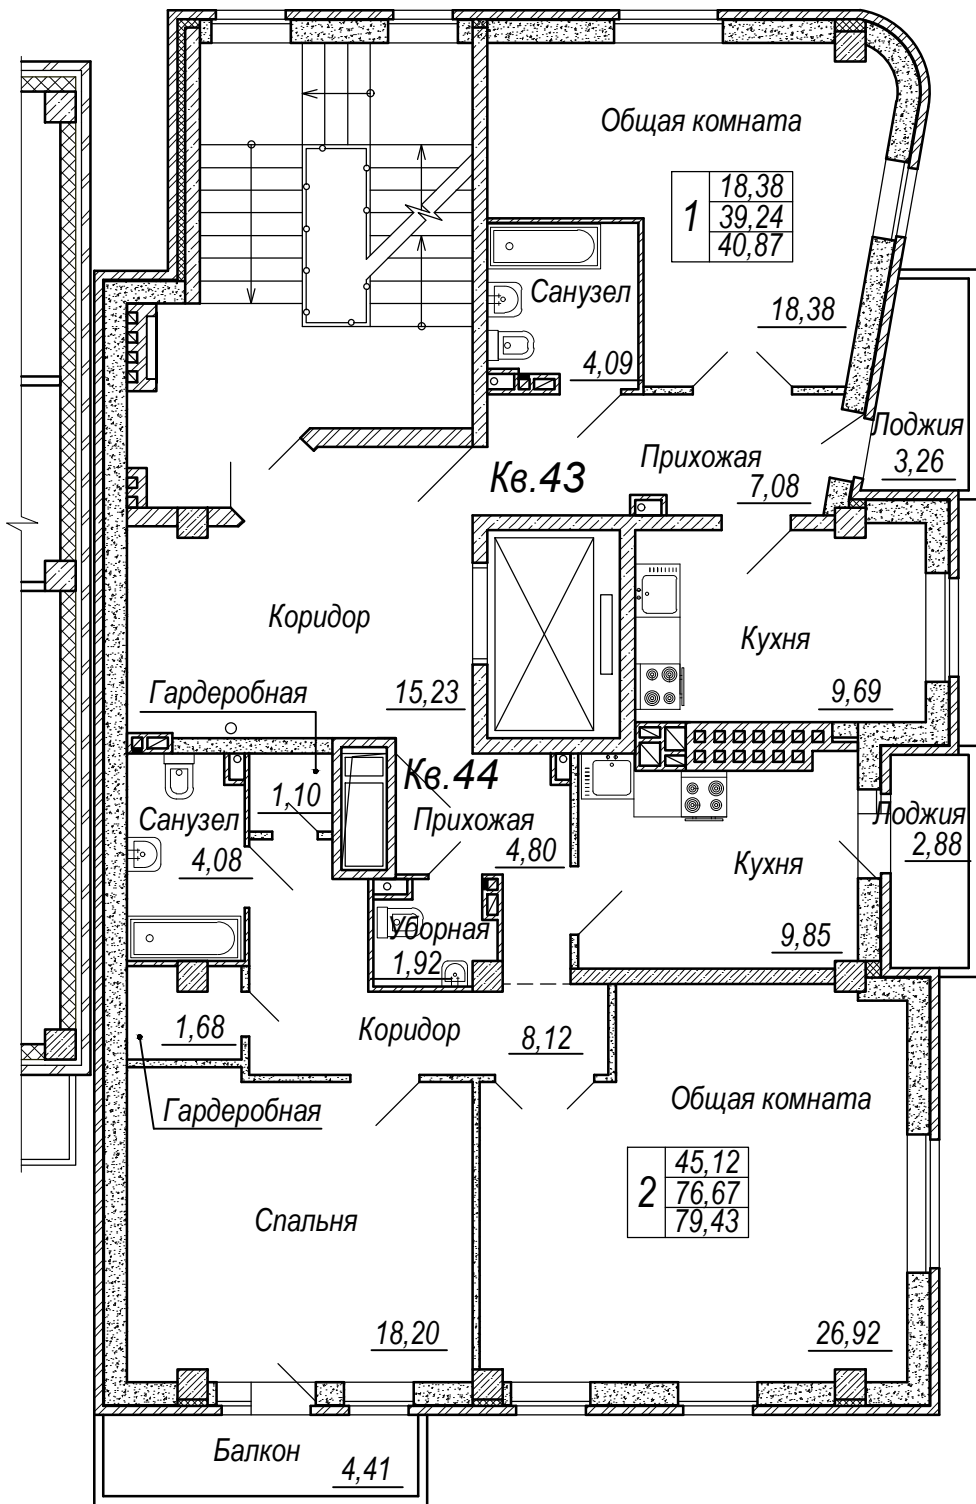

План 1-го этажа (секция С2)

Экспликация помещений 1 этажа секции С2

Номер помещения	Наименование	Площадь, м ²	Кат. помещения
Нежилое помещение №1		86,33	
1	Офисное помещение	49,98	
2	Гардеробная офиса	14,22	
3	Кладовая уборочного инвентаря	3,27	
4	Тамбур санузла	3,90	
5	Санузел	3,34	
6	Офисное помещение 3	5,30	
7	Теплогенераторная	6,32	

План 2-го этажа (секция С2)

План 3-го этажа (секция С2)

План 4-го этажа (секция С2)

План 5-го этажа (секция С2)

План 6-го этажа (секция С2)

План 7-го этажа (секция С2)

8 этаж