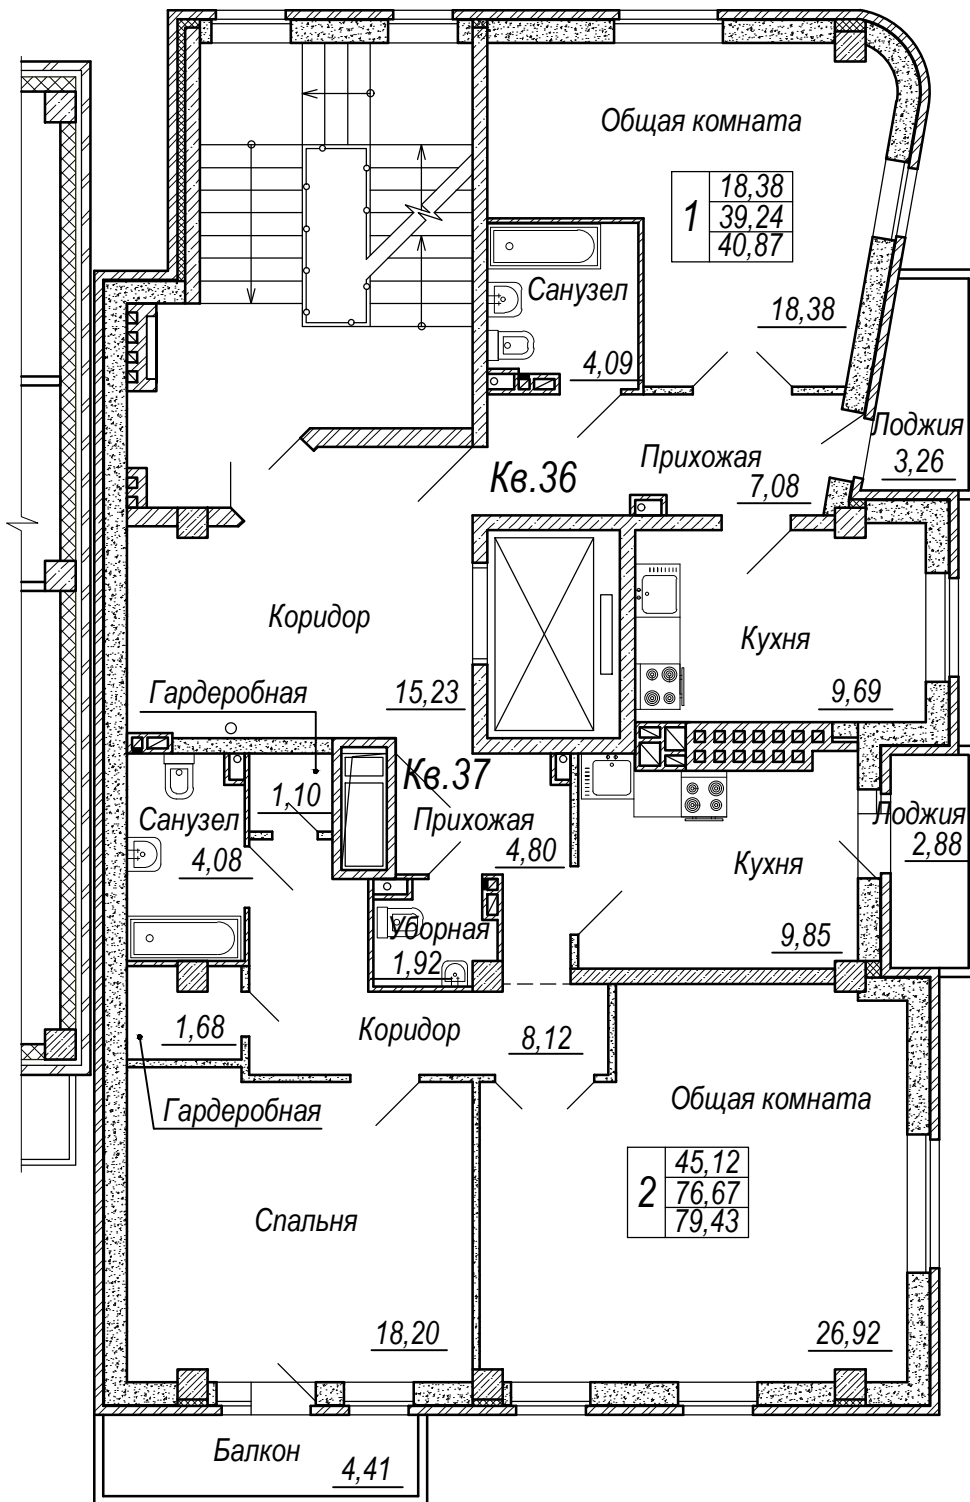

План 1-го этажа (секция С2)

Экспликация помещений 1 этажа секции С2

Номер помещения	Наименование	Площадь, м ²	Кат. помещения
Нежилое помещение №1		86,33	
1	Офисное помещение	49,98	
2	Гардеробная офиса	14,22	
3	Кладовая уборочного инвентаря	3,27	
4	Тамбур санузла	3,90	
5	Санузел	3,34	
6	Офисное помещение 3	5,30	
7	Теплогенераторная	6,32	

План 2-го этажа (секция С2)

План 3-го этажа (секция С2)

План 4-го этажа (секция С2)

План 5-го этажа (секция С2)

План 6-го этажа (секция С2)

План 7-го этажа (секция С2)

8 этаж