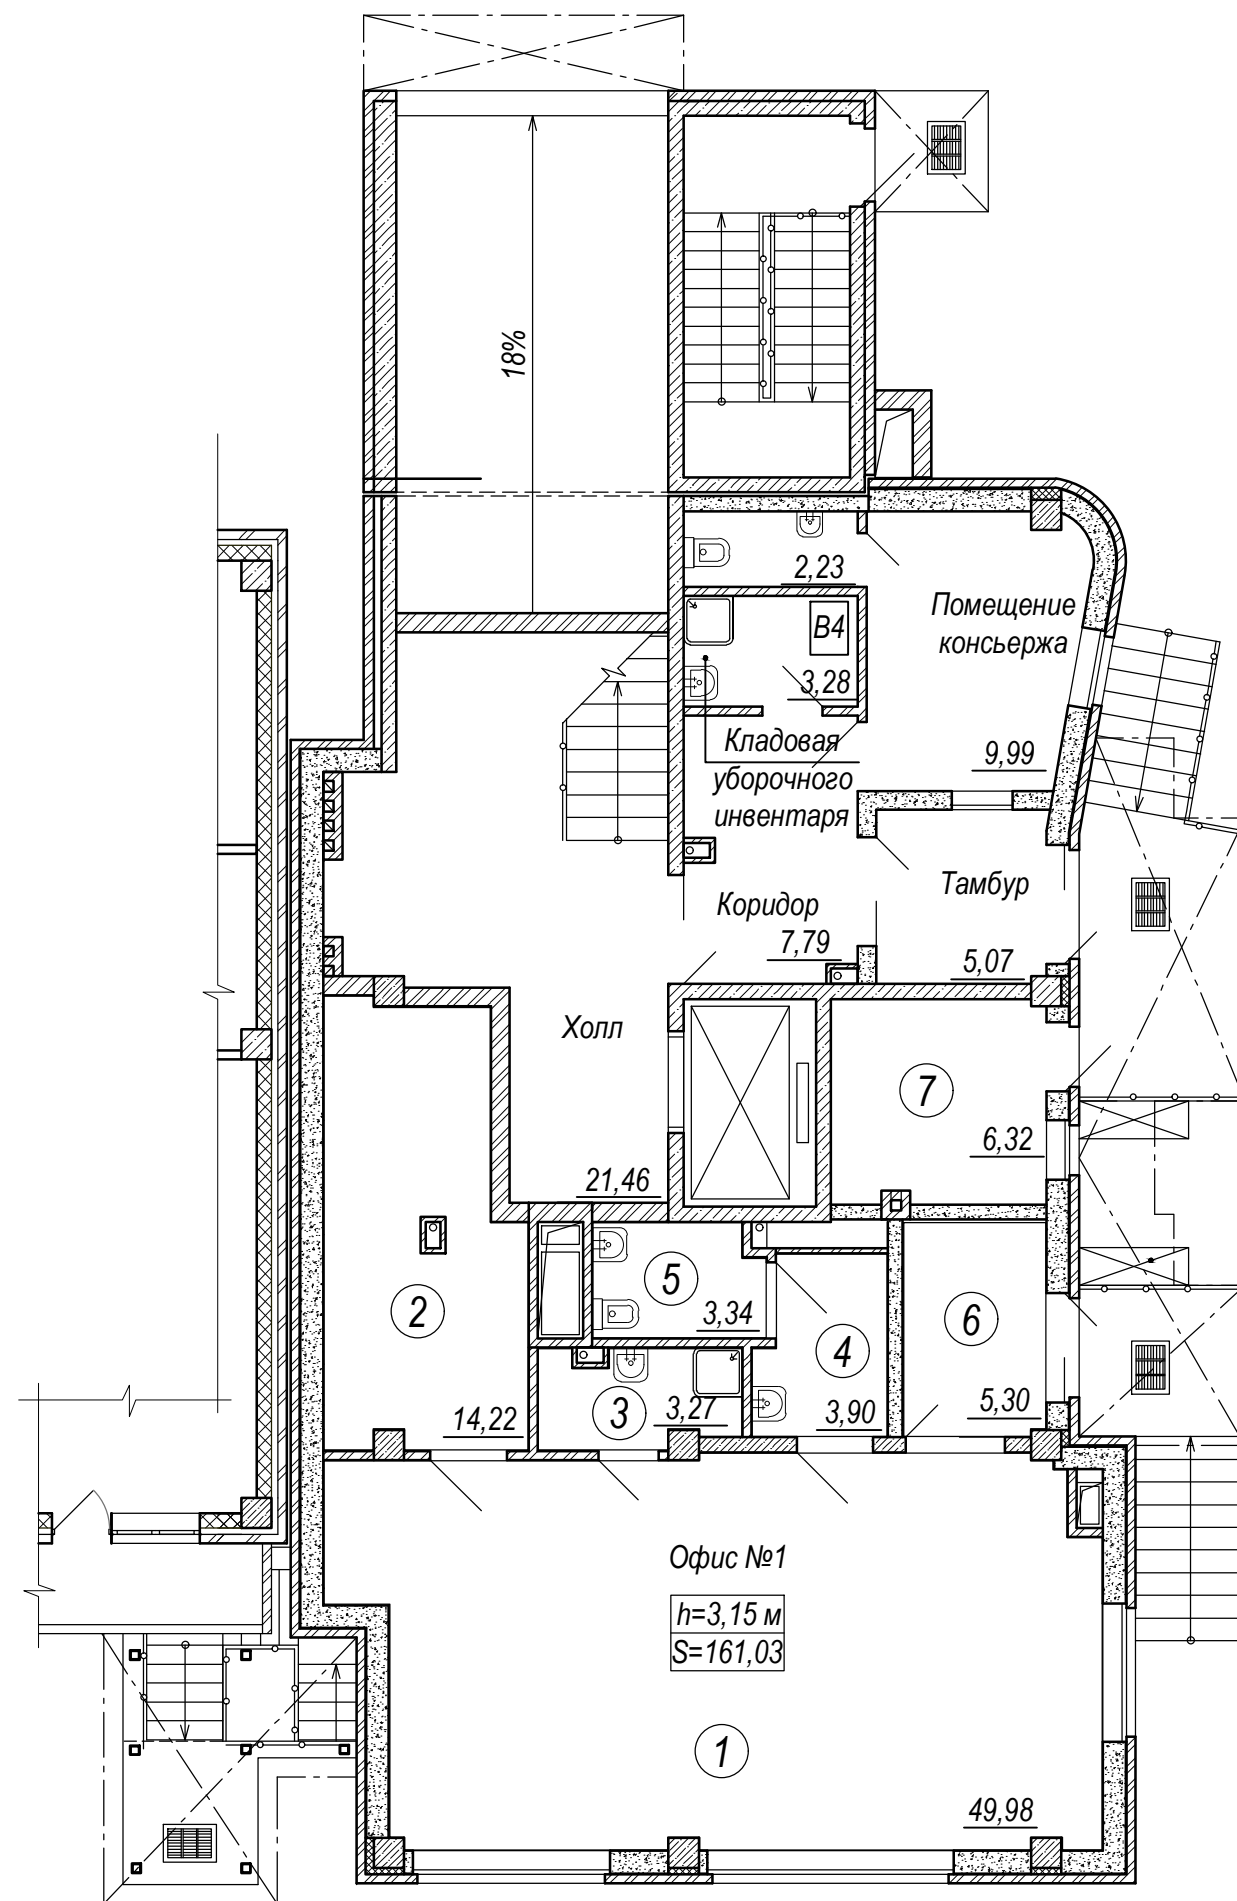

План 1-го этажа (секция С2)

Экспликация помещений 1 этажа секции С2

Номер помещения	Наименование	Площадь, м ²	Кат. помещения
Нежилое помещение №1		86,33	
1	Офисное помещение	49,98	
2	Гардеробная офиса	14,22	
3	Кладовая уборочного инвентаря	3,27	
4	Тамбур санузла	3,90	
5	Санузел	3,34	
6	Офисное помещение 3	5,30	
7	Теплогенераторная	6,32	

План 2-го этажа (секция С2)

План 3-го этажа (секция С2)

План 4-го этажа (секция С2)

План 5-го этажа (секция С2)

План 6-го этажа (секция С2)

План 7-го этажа (секция С2)

8 этаж