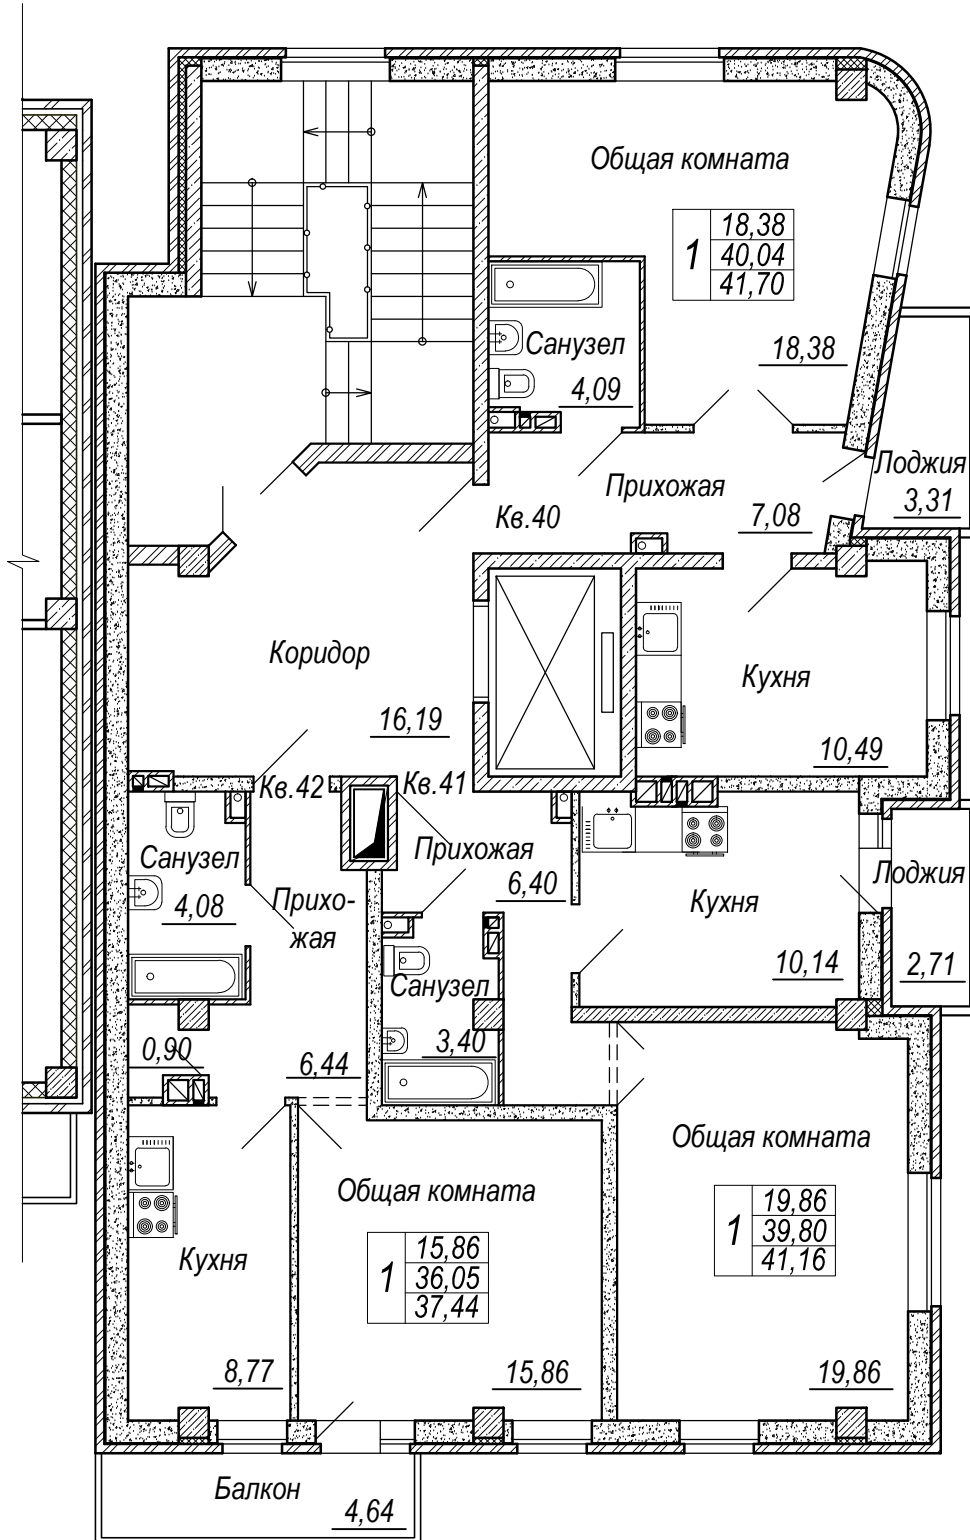

План 1-го этажа (секция С2)

Экспликация помещений 1 этажа секции С2

Номер помещения	Наименование	Площадь, м ²	Кат. помещения
Нежилое помещение №1		86,33	
1	Офисное помещение	49,98	
2	Гардеробная офиса	14,22	
3	Кладовая уборочного инвентаря	3,27	
4	Тамбур санузла	3,90	
5	Санузел	3,34	
6	Офисное помещение 3	5,30	
7	Теплогенераторная	6,32	

План 2-го этажа (секция С2)

План 3-го этажа (секция С2)

План 4-го этажа (секция С2)

План 5-го этажа (секция С2)

План 6-го этажа (секция С2)

План 7-го этажа (секция С2)

8 этаж